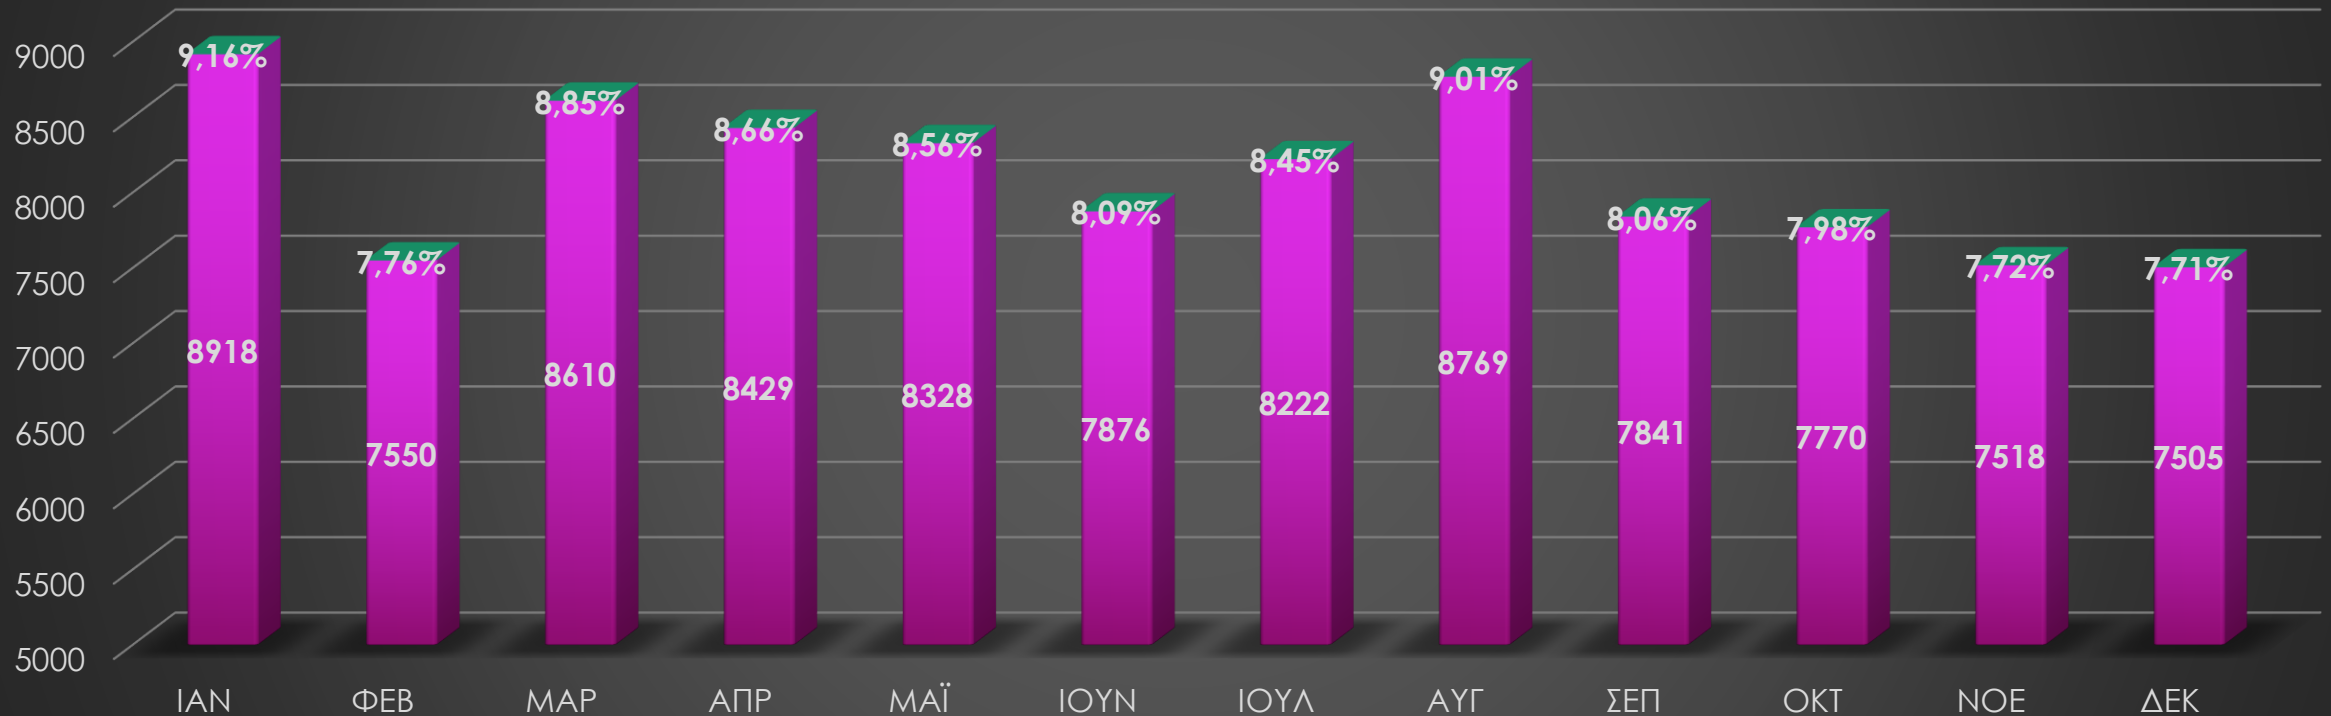

# ΣΤΑΤΙΣΤΙΚΑ ΕΠΙΣΚΕΨΕΩΝ Γ.Ν.Η. ΒΕΝΙΖΕΛΕΙΟ

 ΤΜΗΜΑ ΠΛΗΡΟΦΟΡΙΚΗΣ  
copyright

# ΣΥΝΟΛΟ ΕΠΙΣΚΕΨΕΩΝ ΤΕΠ 2017: 97336

ΘΗΛΥ: 48305  
49,64%

ΑΡΡΕΝ: 49006  
50,36%

## ΣΥΝΟΛΟ ΕΠΙΣΚΕΨΕΩΝ ΤΕΠ 2017 ΑΝΑ ΜΗΝΑ

# ΕΠΙΣΚΕΨΕΙΣ ΤΕΠ 2017 ΑΝΑ ΗΛΙΚΙΑ

- 0-15
- 15-30
- 30-45
- 45-65
- 65+