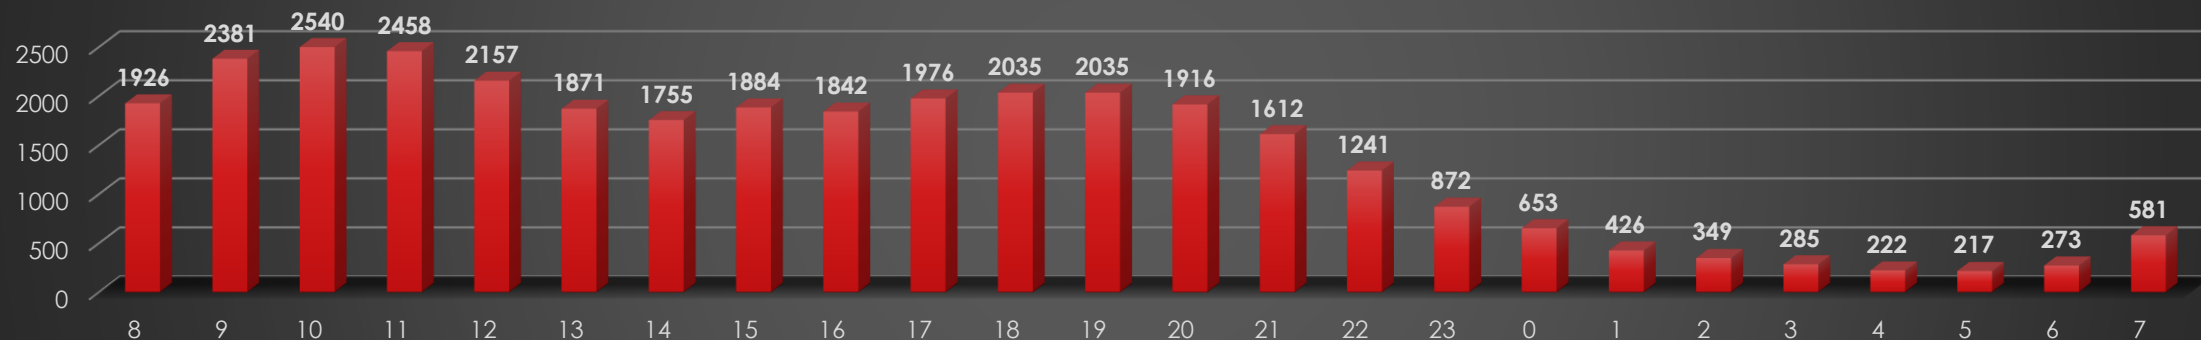

ΕΠΙΣΚΕΨΕΙΣ ΤΕΠ 2017 ΑΝΑ ΩΡΑ: Α' ΤΕΤΡΑΜΗΝΟ