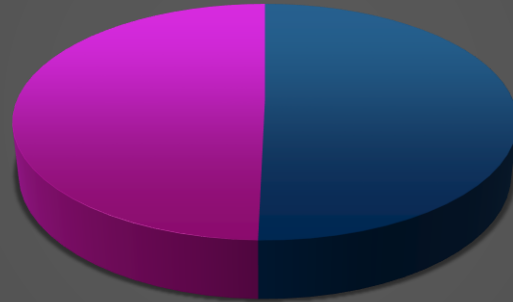

# ΣΤΑΤΙΣΤΙΚΑ ΕΠΙΣΚΕΨΕΩΝ Γ.Ν.Η. ΒΕΝΙΖΕΛΕΙΟ

 ΤΜΗΜΑ ΠΛΗΡΟΦΟΡΙΚΗΣ  
copyright

# ΣΥΝΟΛΟ ΕΠΙΣΚΕΨΕΩΝ ΤΕΠ 2017: 97336

ΘΗΛΥ: 48305  
49,64%

ΑΡΡΕΝ: 49006  
50,36%

## ΣΥΝΟΛΟ ΕΠΙΣΚΕΨΕΩΝ ΤΕΠ 2017 ΑΝΑ ΜΗΝΑ

# ΕΠΙΣΚΕΨΕΙΣ ΤΕΠ 2017 ΑΝΑ ΗΛΙΚΙΑ

- 0-15
- 15-30
- 30-45
- 45-65
- 65+