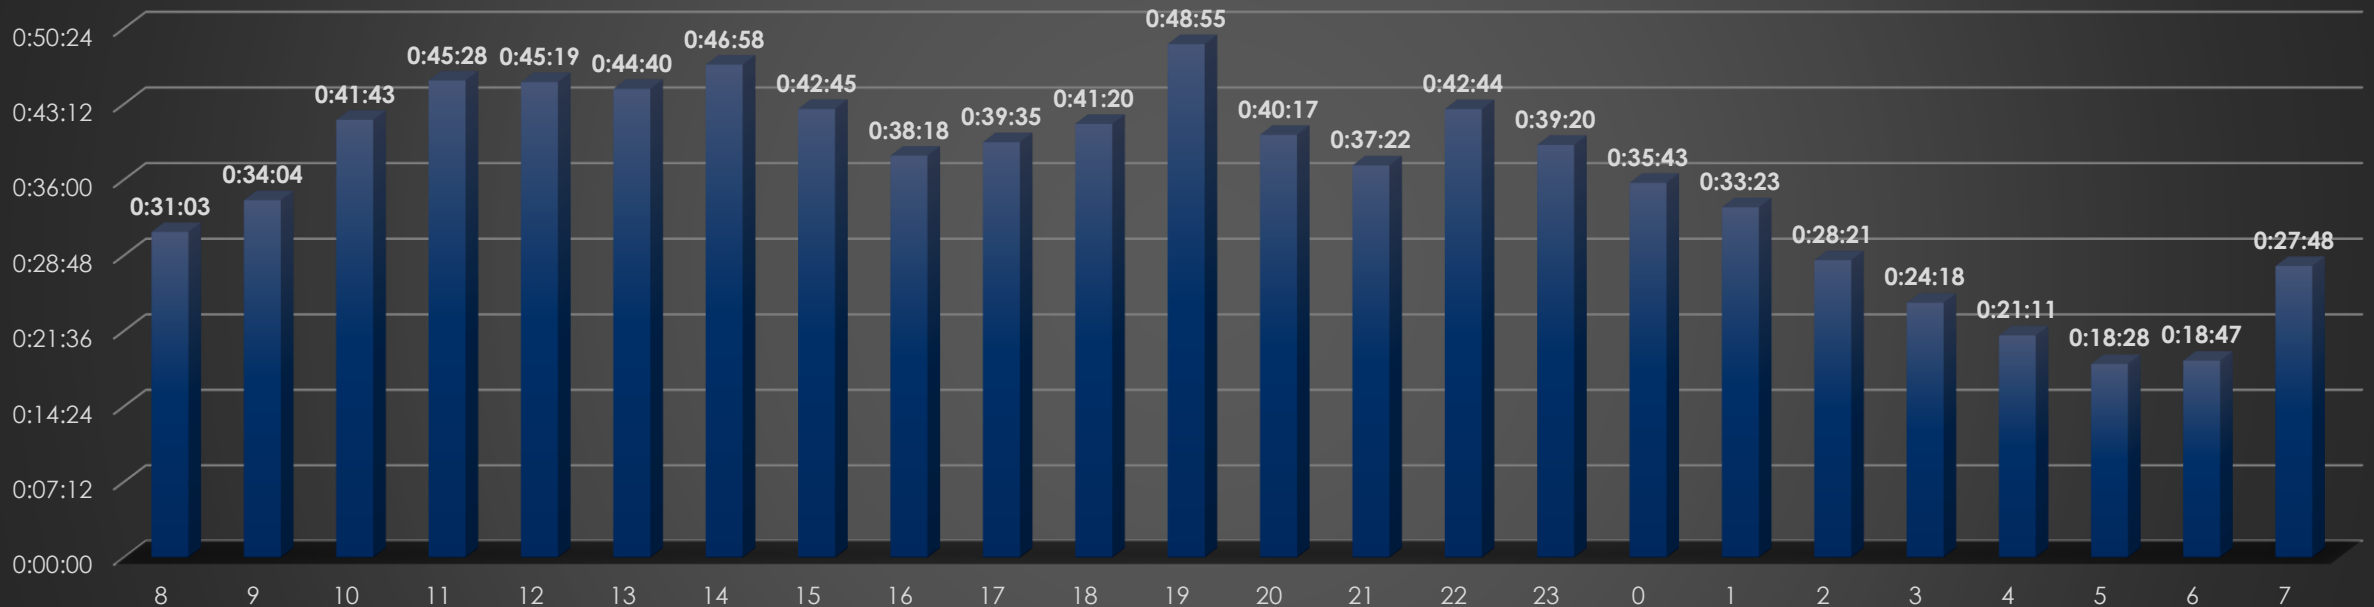

## ΕΠΙΣΚΕΨΕΙΣ ΤΕΠ 2017 ΑΝΑ ΩΡΑ: Γ' ΤΕΤΡΑΜΗΝΟ

# ΕΠΙΣΚΕΨΕΙΣ ΤΕΠ 2017

ΠΕΡΙΣΤΑΤΙΚΑ ΧΩΡΙΣ  
ΠΑΡΑΓΓΕΛΙΑ ΕΞΕΤΑΣΕΩΝ  
44508  
45,73%

ΠΕΡΙΣΤΑΤΙΚΑ ΜΕ  
ΠΑΡΑΓΓΕΛΙΑ ΕΞΕΤΑΣΕΩΝ  
52828  
54,27%

ΜΕΣΟΣ ΧΡΟΝΟΣ ΠΡΩΤΗΣ  
ΠΑΡΑΓΓΕΛΙΑΣ ΕΞΕΤΑΣΗΣ: 39:51

## ΕΠΙΣΚΕΨΕΙΣ ΤΕΠ 2017: ΜΕΣΟΣ ΧΡΟΝΟΣ ΠΡΩΤΗΣ ΠΑΡΑΓΓΕΛΙΑΣ ΕΞΕΤΑΣΗΣ ΑΝΑ ΩΡΑ