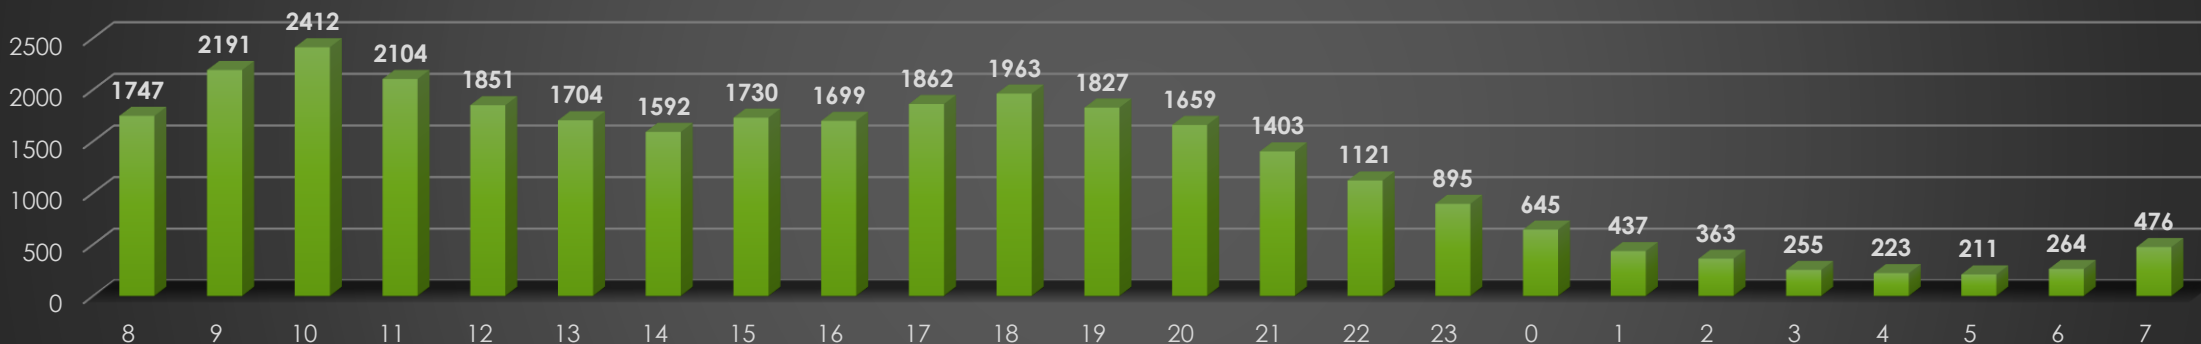

ΕΠΙΣΚΕΨΕΙΣ ΤΕΠ 2017 ΑΝΑ ΩΡΑ: Γ' ΤΕΤΡΑΜΗΝΟ