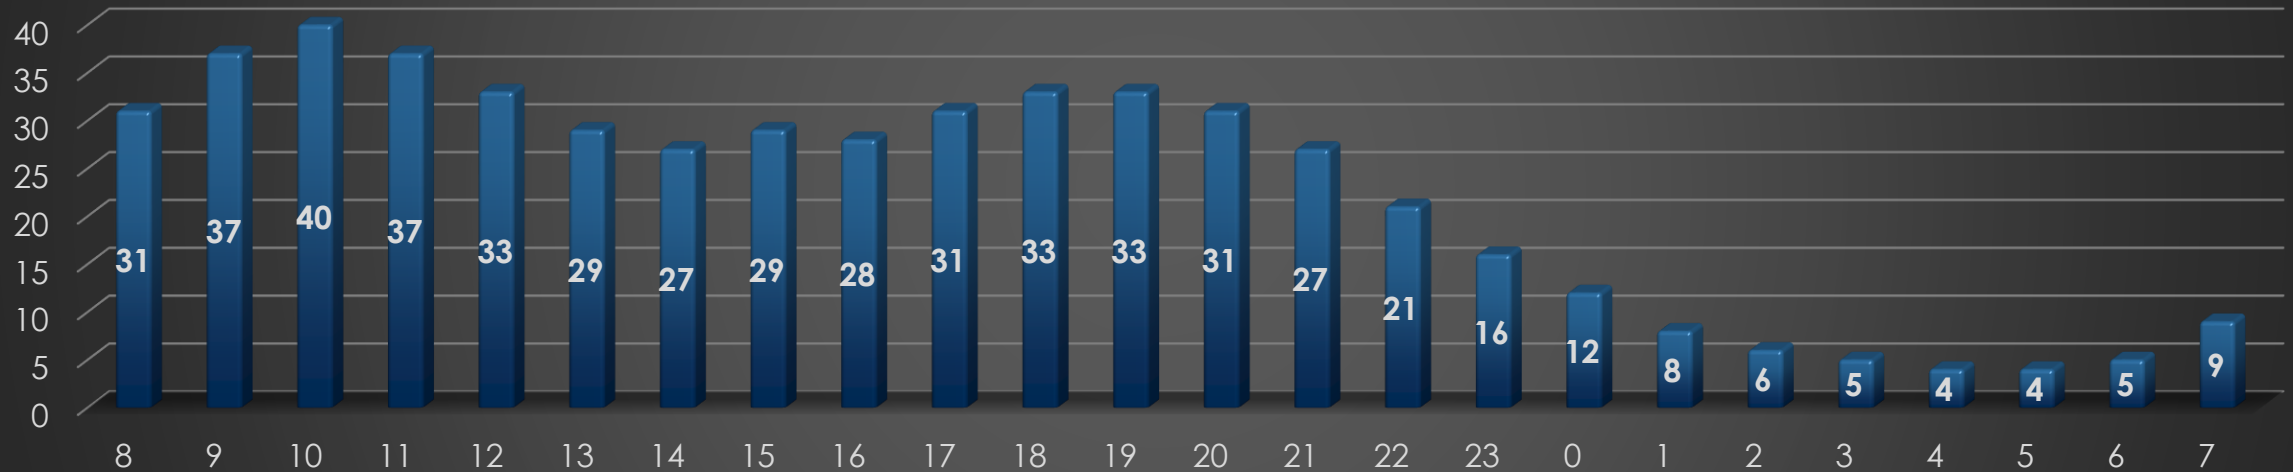

## ΣΥΝΟΛΟ ΕΠΙΣΚΕΨΕΩΝ ΤΕΠ 2017 ΑΝΑ ΜΗΝΑ

# ΕΠΙΣΚΕΨΕΙΣ ΤΕΠ 2017 ΑΝΑ ΗΛΙΚΙΑ

- 0-15
- 15-30
- 30-45
- 45-65
- 65+

## ΣΥΝΟΛΟ ΕΠΙΣΚΕΨΕΩΝ ΤΕΠ 2017 ΑΝΑ ΩΡΑ

## Μ.Ο. ΕΠΙΣΚΕΨΕΩΝ ΤΕΠ 2017 ΑΝΑ ΩΡΑ