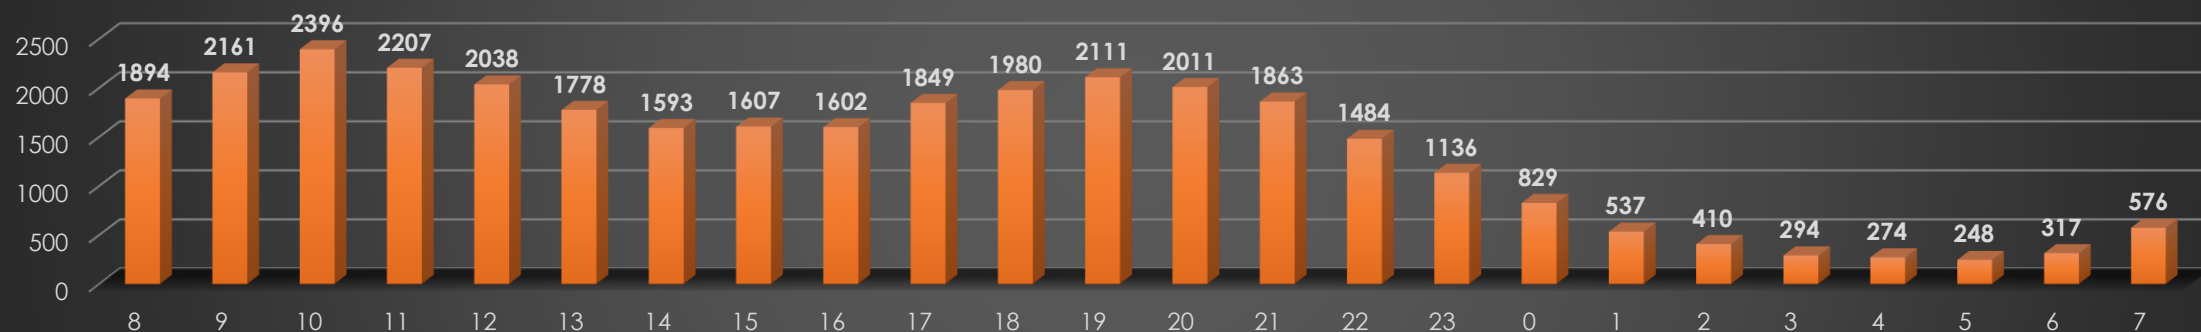

ΕΠΙΣΚΕΨΕΙΣ ΤΕΠ 2017 ΑΝΑ ΩΡΑ: Β' ΤΕΤΡΑΜΗΝΟ