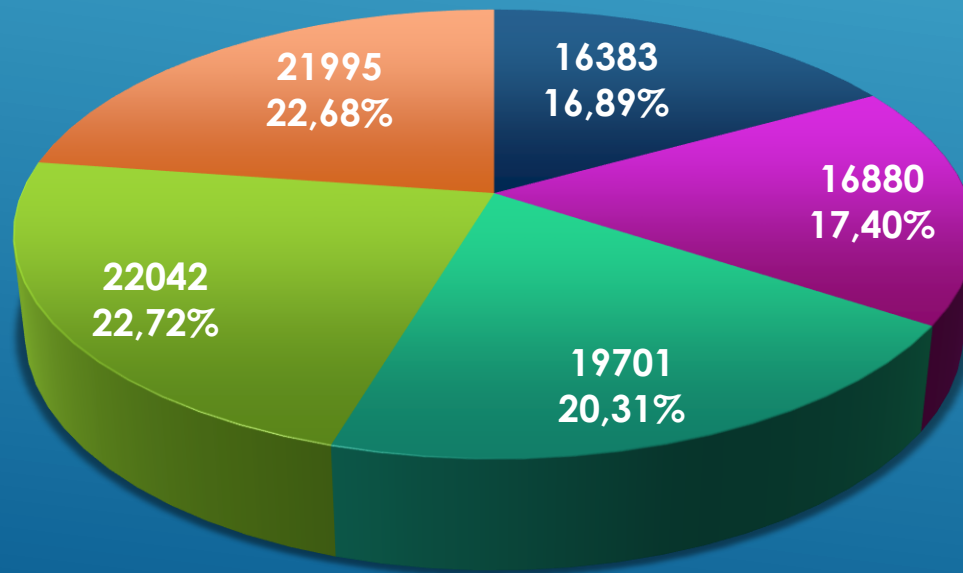

# ΣΤΑΤΙΣΤΙΚΑ ΕΠΙΣΚΕΨΕΩΝ Γ.Ν.Η. ΒΕΝΙΖΕΛΕΙΟ

 ΤΜΗΜΑ ΠΛΗΡΟΦΟΡΙΚΗΣ  
copyright

# ΣΥΝΟΛΟ ΕΠΙΣΚΕΨΕΩΝ ΤΕΠ 2017: 97336

ΘΗΛΥ: 48305  
49,64%

ΑΡΡΕΝ: 49006  
50,36%

## ΣΥΝΟΛΟ ΕΠΙΣΚΕΨΕΩΝ ΤΕΠ 2017 ΑΝΑ ΜΗΝΑ

# ΕΠΙΣΚΕΨΕΙΣ ΤΕΠ 2017 ΑΝΑ ΗΛΙΚΙΑ

- 0-15
- 15-30
- 30-45
- 45-65
- 65+