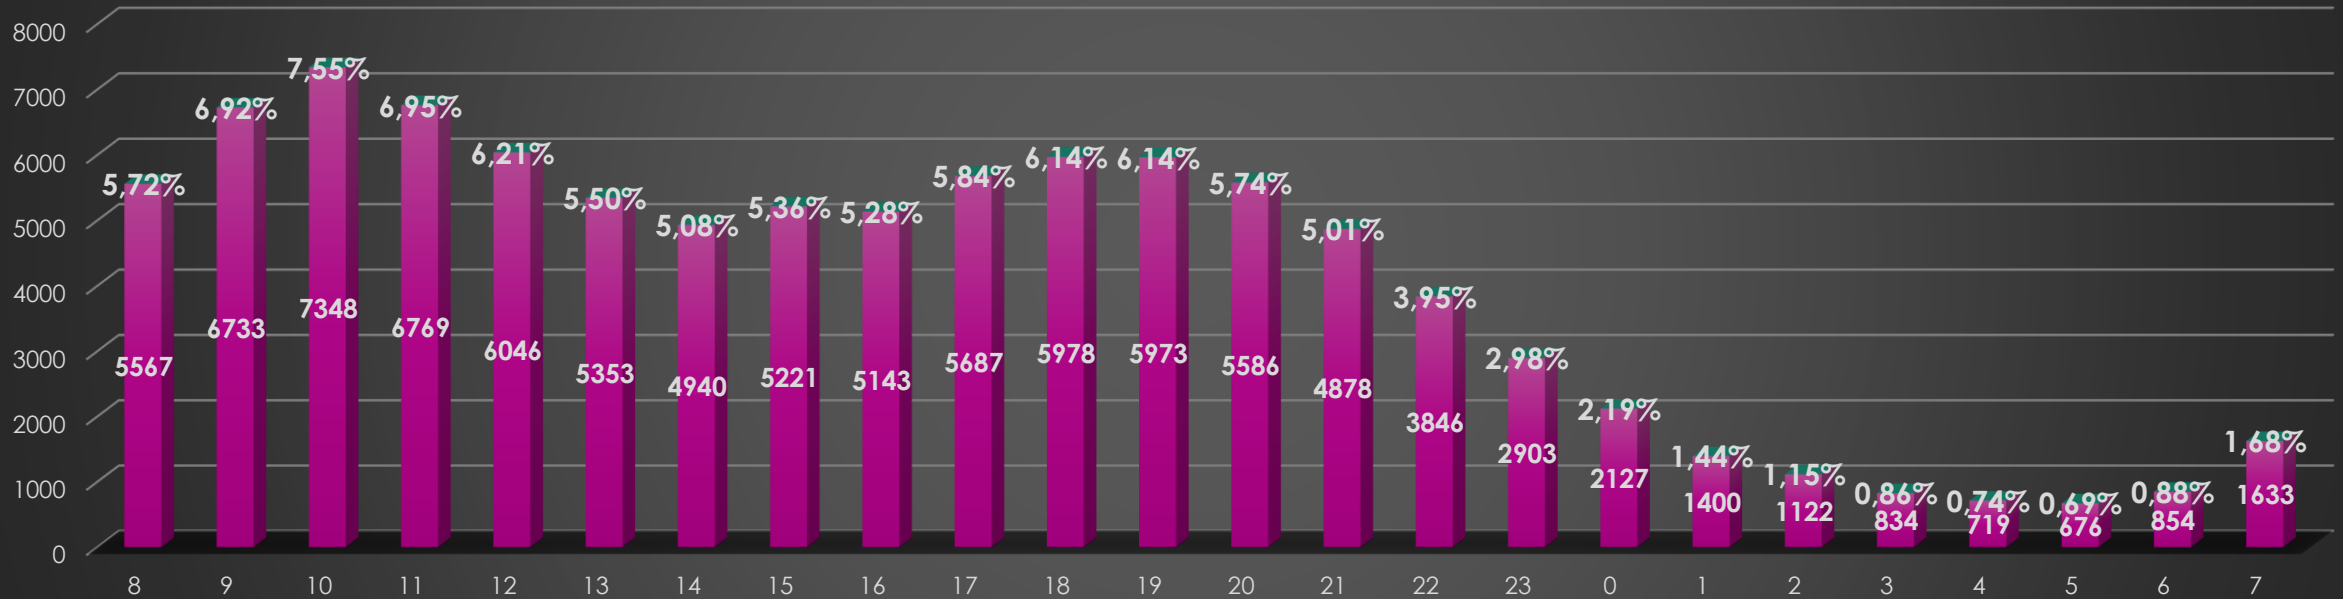

# ΣΥΝΟΛΟ ΕΠΙΣΚΕΨΕΩΝ ΤΕΠ 2017: 97336

ΘΗΛΥ: 48305  
49,64%

ΑΡΡΕΝ: 49006  
50,36%

## ΣΥΝΟΛΟ ΕΠΙΣΚΕΨΕΩΝ ΤΕΠ 2017 ΑΝΑ ΜΗΝΑ

# ΕΠΙΣΚΕΨΕΙΣ ΤΕΠ 2017 ΑΝΑ ΗΛΙΚΙΑ

- 0-15
- 15-30
- 30-45
- 45-65
- 65+

## ΣΥΝΟΛΟ ΕΠΙΣΚΕΨΕΩΝ ΤΕΠ 2017 ΑΝΑ ΩΡΑ