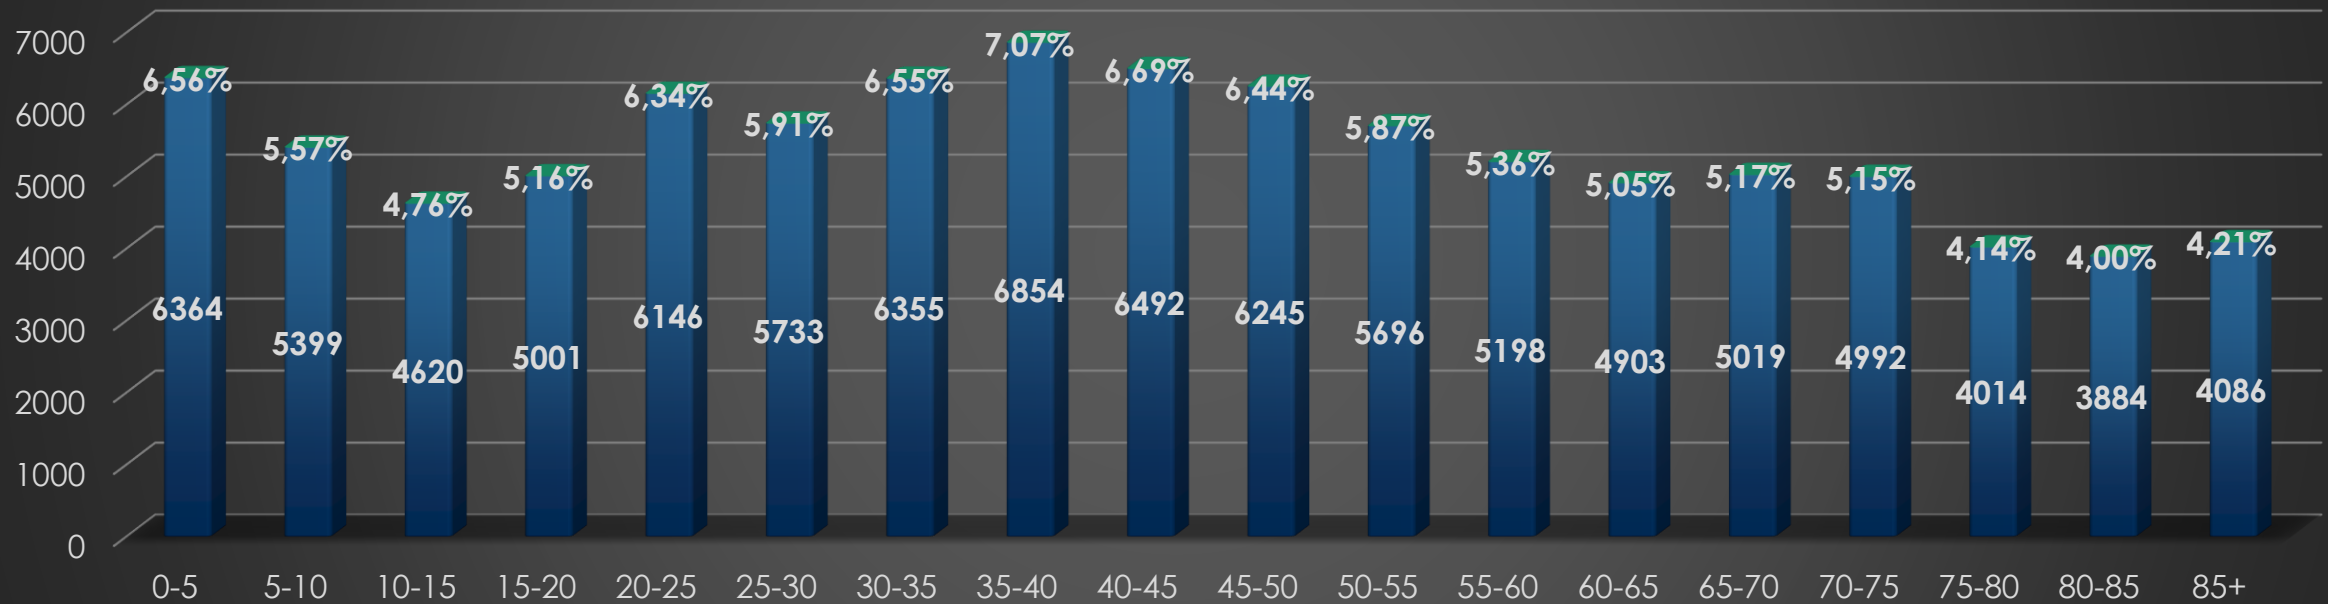

# ΣΥΝΟΛΟ ΕΠΙΣΚΕΨΕΩΝ ΤΕΠ 2017: 97336

ΘΗΛΥ: 48305  
49,64%

ΑΡΡΕΝ: 49006  
50,36%

## ΣΥΝΟΛΟ ΕΠΙΣΚΕΨΕΩΝ ΤΕΠ 2017 ΑΝΑ ΜΗΝΑ

# ΕΠΙΣΚΕΨΕΙΣ ΤΕΠ 2017 ΑΝΑ ΗΛΙΚΙΑ

- 0-15
- 15-30
- 30-45
- 45-65
- 65+

## ΣΥΝΟΛΟ ΕΠΙΣΚΕΨΕΩΝ ΤΕΠ 2017 ΑΝΑ ΩΡΑ